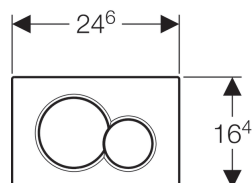

Clapetă de acționare Geberit Sigma01, pentru spălare cu două volume de apă

Domenii de utilizare

- Pentru acționarea spălării la rezervoare încastrate Geberit Sigma

Caracteristici

- Acționare din față
- Tije de acționare izolate fonic, reglaj rapid fără unelte

Date tehnice

Forța de acționare | < 20 N

Lista elementelor livrate

- Ramă de montare
- 2 tije de distanțare
- 2 tije de acționare

Cod art.	Suprafață / Culoare	Material
115.770.11.5	Alb alpin	Plastic
115.770.21.5	Cromat lucios	Plastic
115.770.46.5	Cromat mat	Plastic
115.770.DT.5	Alamă prețioasă, galvanizată	Plastic
115.770.DW.5	Negru intens RAL 9005	Plastic
115.770.KA.5	Placă: cromat lucios Taste: cromat mat	Plastic